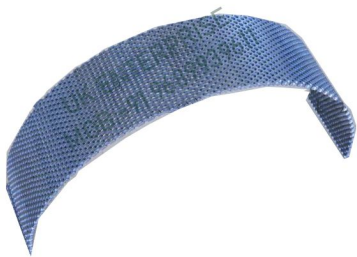

## Hammer Mill

Horizontal Machine Sieve

Long Hammer

Short Hammer

Vertical Machine Sieve

Vertical Machine Sieve

+91 9689939611 / 9359124991

[uk.enterprises3393@gmail.com](mailto:uk.enterprises3393@gmail.com) / [uk.enterprises3339@gmail.com](mailto:uk.enterprises3339@gmail.com)